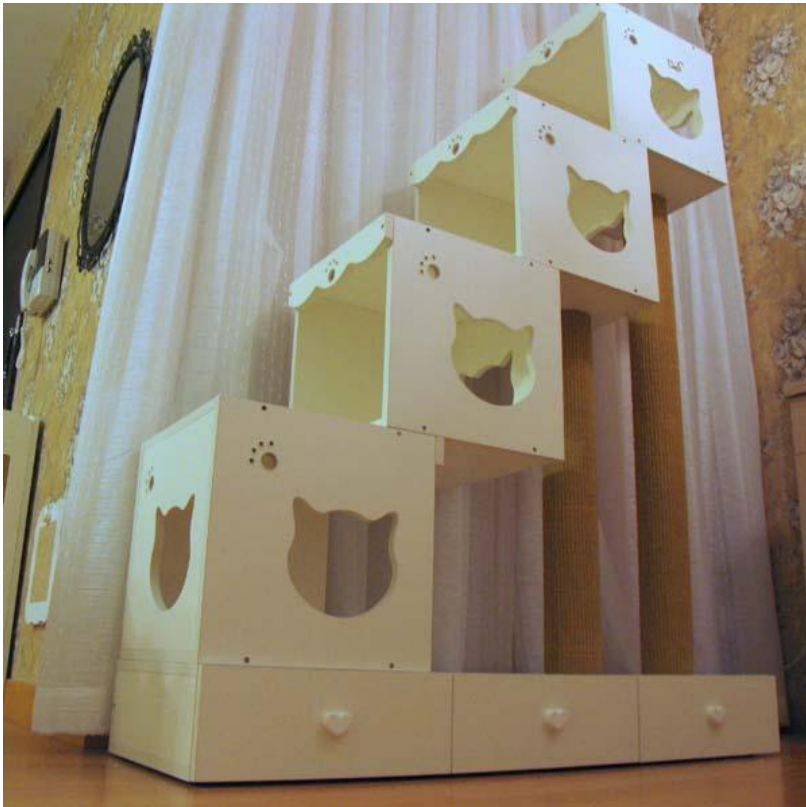

Double Cat House

NEW:

CatS-H3: 100 usd

480*380*800

猫屋+跳台

NEW:

CatS-H4: 130 usd

440*440*900

猫咪物资储物柜

CatS-I: 40 usd	480*380*200
Sweet Dream Bed	

CatS-M: 25/28/30 usd	1 bowl: 200*200*120
Cat Dining Table	2 bowls: 400*200*120
	3 bowls: 550*200*120

CatS-BBG: 300 usd

BOBOGO Cat Ttree

1360*440*1770

CatS-XZ: 300 usd

Circle Cat Tree

1000*1000*1650

CatS-K: 25 usd

500*500*130

Cat-face Cushion