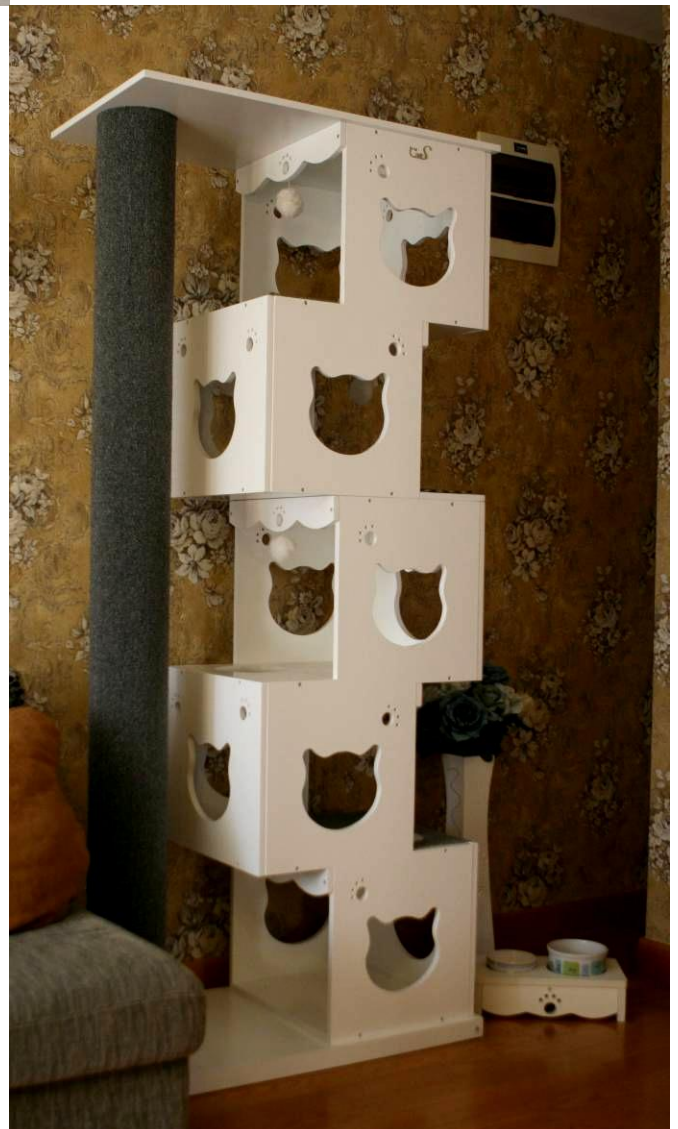

480*530*640

Compact Litter Box

CatS-D: 250 usd	610*490*2037
Toy-brick Cat Tree	

CatS-D1: 300 usd	900*490*2052
Cat Tree+ sisal pillar	

—by猫友 毛多
@2010.2.20

CatS-D1(4 floor): 270 usd
4-floor Cat Tree+ sisal pillar

900*490*1645

—by猫友changyan
@2010.5.15

CatS-D1(3- floor): 240 usd

900*490*1245

3-floor Cat Tree+ sisal pillar

CatS-D2: 350 usd ——1045*480*1762

Cat Tree + Bench litter box + sisal pillar

CatS-D4: 350 usd — 900*510*2052

Cat Tree + Duplex litter box + Sisal pillar

CatS-D5: 320 usd — 900*490*2102

Cat Tree + storage box + Sisal pillar

CatS-E: 20 usd	500*300
Vertical Wall Scratcher	300*300

CatS-F: 20 usd	500*300*115
Cat Wall Cloud	